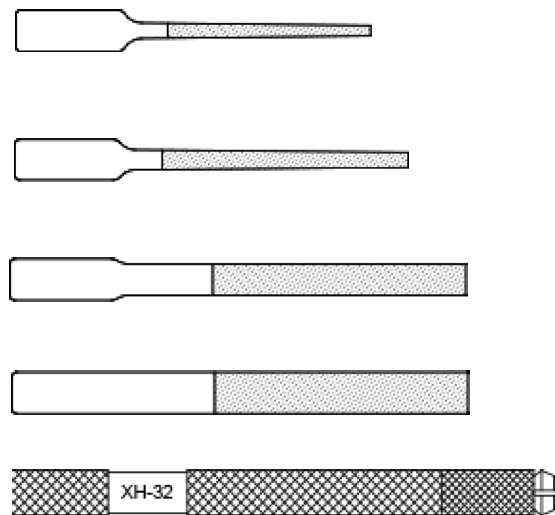

FAS-600

LONGITUD TOTAL	LONGITUD DE DIAMANTE (mm)	GRANO	MODELO
70	40	#150	FA-632J
		#200	★ FA-632F
		#400	★ FA-632V
		#600	★ FA-632X
80	50	#150	★ FA-643J
		#200	★ FA-643F
		#400	★ FA-643V
		#600	FA-643X
90	50	#150	★ FA-666J
		#200	★ FA-666F
		#400	FA-666V
		#600	FA-666X
90	50	#150	★ FA-688J
		#200	★ FA-688F
		#400	FA-688V
		#600	FA-688X
122			XH-32

Set de 10 limas (★) y 1 maneral o Venta individual