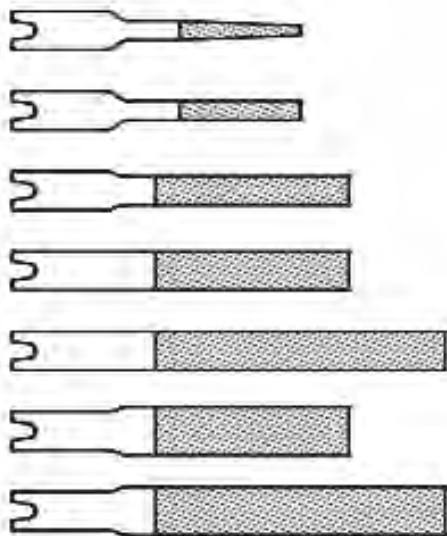

FAS-100

LONGITUD TOTAL	LONGITUD DE DIAMANTE (mm)	GRANO	MODELO
60	25	#150	★ FA-426J
		#200	★ FA-426F
		#400	FA-426V
60	25	#150	★ FA-446J
		#200	★ FA-446F
		#400	FA-446V
70	40	#150	★ FA-667J
		#200	★ FA-667F
		#400	FA-667V
70	40	#150	FA-887J
		#200	FA-887F
		#400	FA-887V
90	60	#150	★ FA-889J
		#200	★ FA-889F
		#400	FA-889V
70	40	#150	FA-107J
		#200	FA-107F
		#400	FA-107V
90	60	#150	★ FA-109J
		#200	★ FA-109F
		#400	FA-109V

Set de 10 limas (★) y 1 maneral o Venta individual