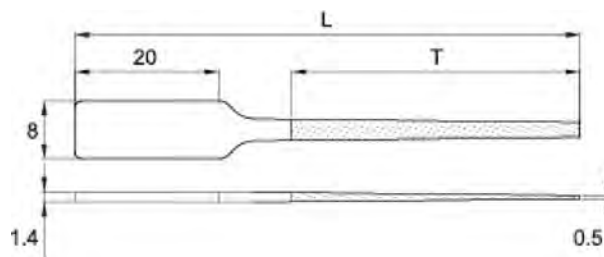

FAS-600

LONGITUD TOTAL	LONGITUD DE DIAMANTE (mm)	GRANO	MODELO
70	40	#150	FA-632J
		#200	★ FA-632F
		#400	★ FA-632V
		#600	★ FA-632X
80	50	#150	★ FA-643J
		#200	★ FA-643F
		#400	★ FA-643V
		#600	FA-643X
90	50	#150	★ FA-666J
		#200	★ FA-666F
		#400	FA-666V
		#600	FA-666X
90	50	#150	★ FA-688J
		#200	★ FA-688F
		#400	FA-688V
		#600	FA-688X
122			XH-32

Set de 10 limas (★) y 1 maneral o Venta individual